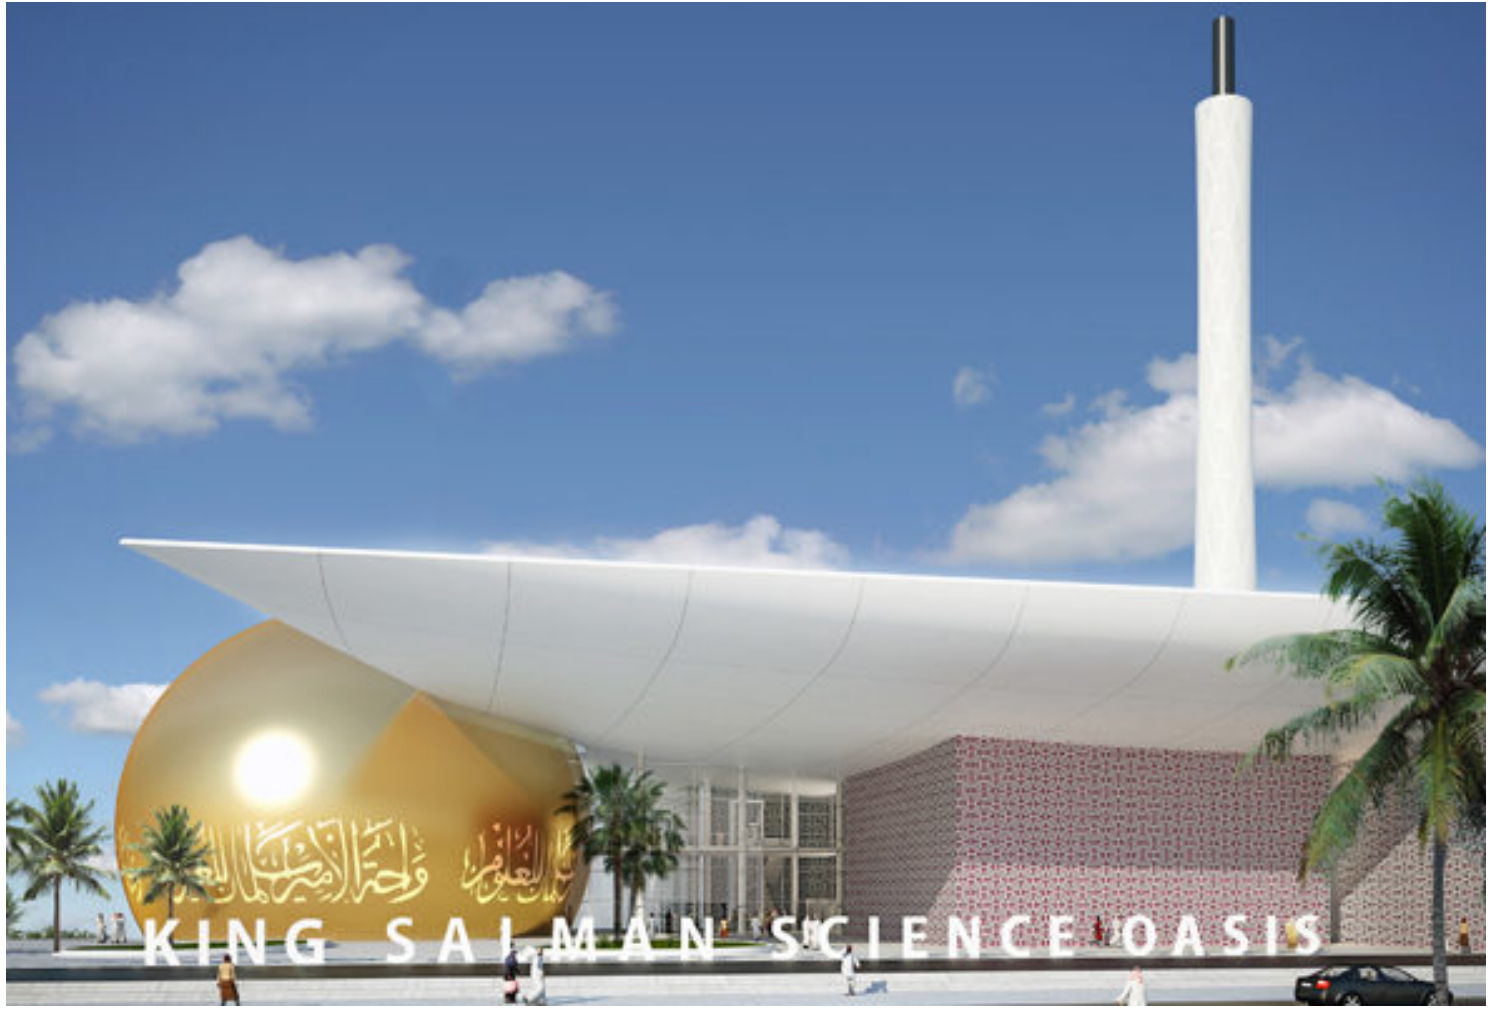

## King Salman Science Oasis

### Projektinformation

Mit der King Salman Science Oasis wird derzeit ein wissenschaftlich orientiertes Ausstellungszentrum geschaffen, das interaktiv zu einem ganzheitlichen Verständnis unseres Universums beiträgt. Die Themengebiete Erde, Wasser, Leben, Energie und Ökologie werden in dieser innovativen Museumsform, die Wissensvermittlung und Erlebniswelt didaktisch zusammenfügt, auf zugängliche Weise verständlich gemacht. Ein weiteres wichtiges Zukunftsprojekt in Saudi Arabien, das die Themen der Zukunft aufbereitet und die junge Generation entsprechend darauf vorbereiten soll.

### **Wüstenlandschaft**

Eingebettet in das Gelände eines Wadi, ein ehemaliger Flusslauf, nimmt der Entwurf die umgebenden Landschaftsstrukturen auf und macht so die besondere Topografie des Ortes erlebbar. Sieben permanente Ausstellungsgalerien, jede mit einem eigenen Thema, organisieren sich entlang des ehemaligen Flussbettes. Inszenierte Wasserflächen, umgeben von begrünten Erholungsflächen, laden zum Verweilen

### **Vereint unter einem Dach**

Science Center, Shops, Landschafts-, Erholungs- und Lehrpark werden von einer leichten Dachkonstruktion überspannt, die mit ihrer geschwungenen Form an einen fliegenden Teppich erinnert. Im Inneren vermittelt das Dach den Eindruck einer traditionellen Basarüberdachung und spendet Schatten. Dieser über allem schwebende Teppich ist als Hightech-Konstruktion entwickelt, in der Möglichkeiten zur nachhaltigen Gewinnung umweltfreundlicher Energien integriert sind – darunter Solar- und Aufwindkraft, Sterling Systeme, Heliostaten, Fotovoltaik und Regenwassersammlung. Die gesamte KSSO versorgt sich somit eigenständig mit Energie für die interne Kühlung und Stromgewinnung.