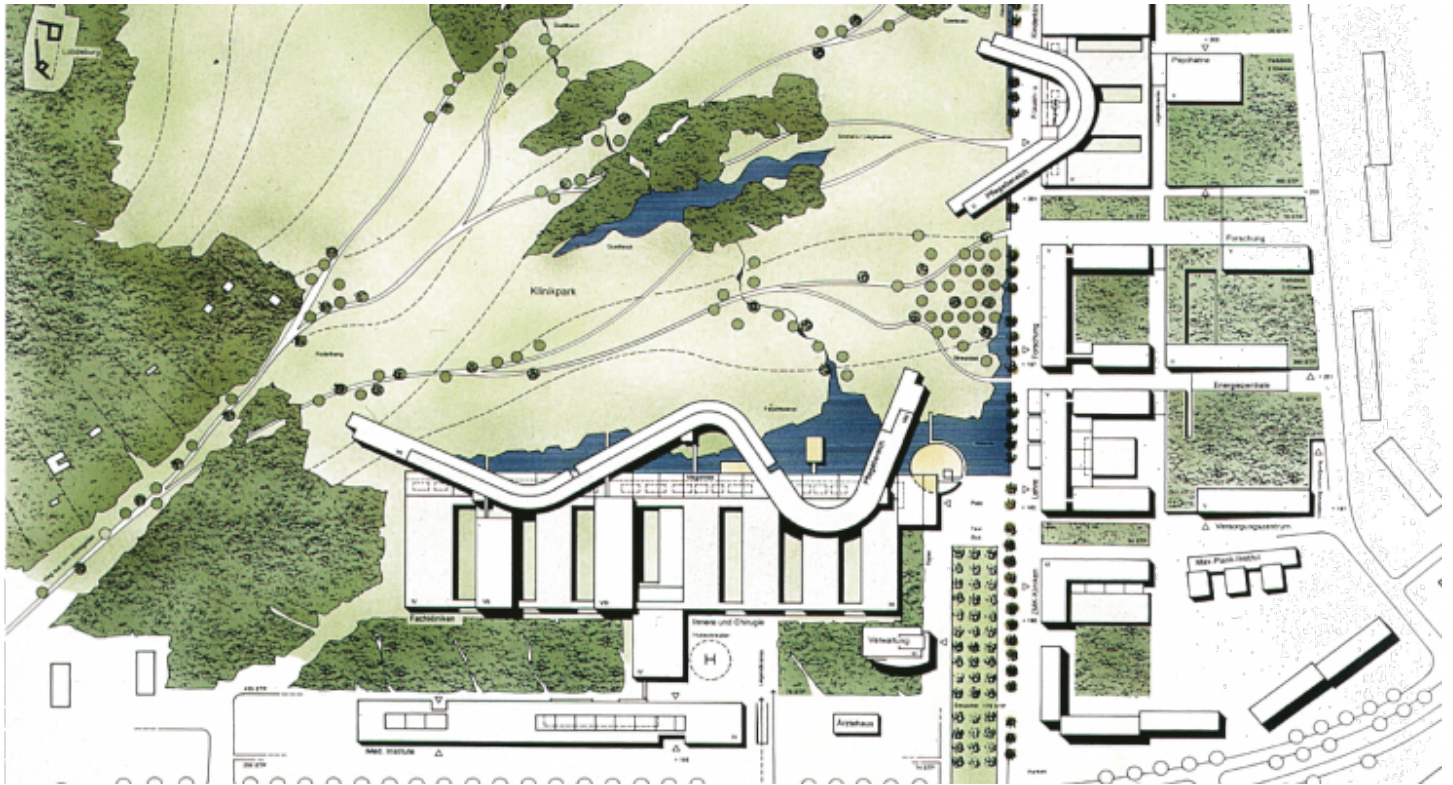

Gerber Architekten

Klinik Friedrich-Schiller-Universität Jena

Vom zentralen Platz mit Blick in den Park erschließt eine transparente Halle das Klinikum. Sie verbindet als Magistrale entlang des Landschaftsraums die einzelnen Abteilungen, während die organische Form der zweibündigen Pflegestationen auf die Nähe zur Natur reagiert. Geschützte Dachterrassen laden die Patienten zum zurückgezogenen Aufenthalt im Freien ein.