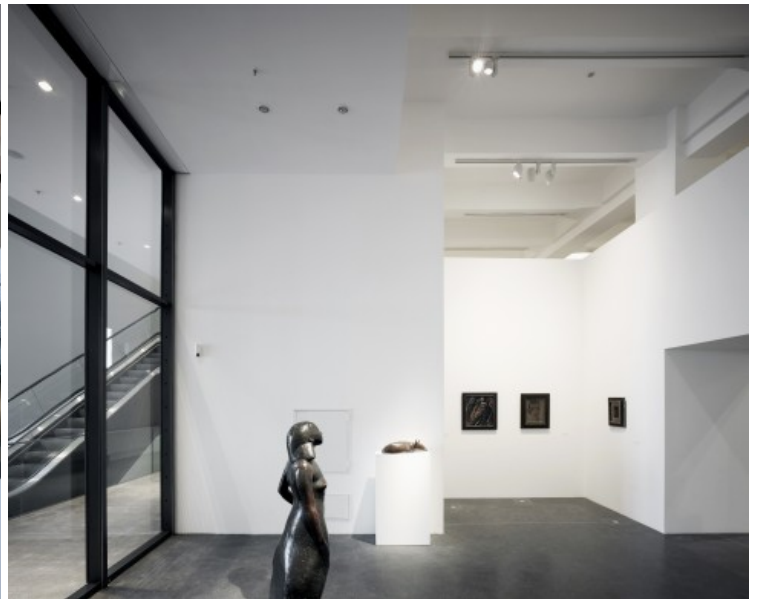

direkte Anbindung an die einzelnen Ausstellungsebenen.

Raumdurchdringungen von innen nach außen, wie die Bibliothek auf der Nordseite, sind als konisch verzogene metallverkleidete Kubaturen kontrapunktisch zu den vorhandenen roten Klinkerfassaden formuliert und verweisen auf die neue Nutzung des alten Baudenkmals.

Eine an den „Kathedralenraum“ anschließende Dachterrasse krönt den vorderen, niedrigeren Teil des U-Turms. Von den terrassenartig angelegten Stufen genießen die Besucher einen spektakulären Ausblick bis weit über die Dortmunder Innenstadt hinaus.

<https://www.gerberarchitekten.de/projekt/u-turm-zentrum-fuer-kunst-und-kreativitaet-interieur/>